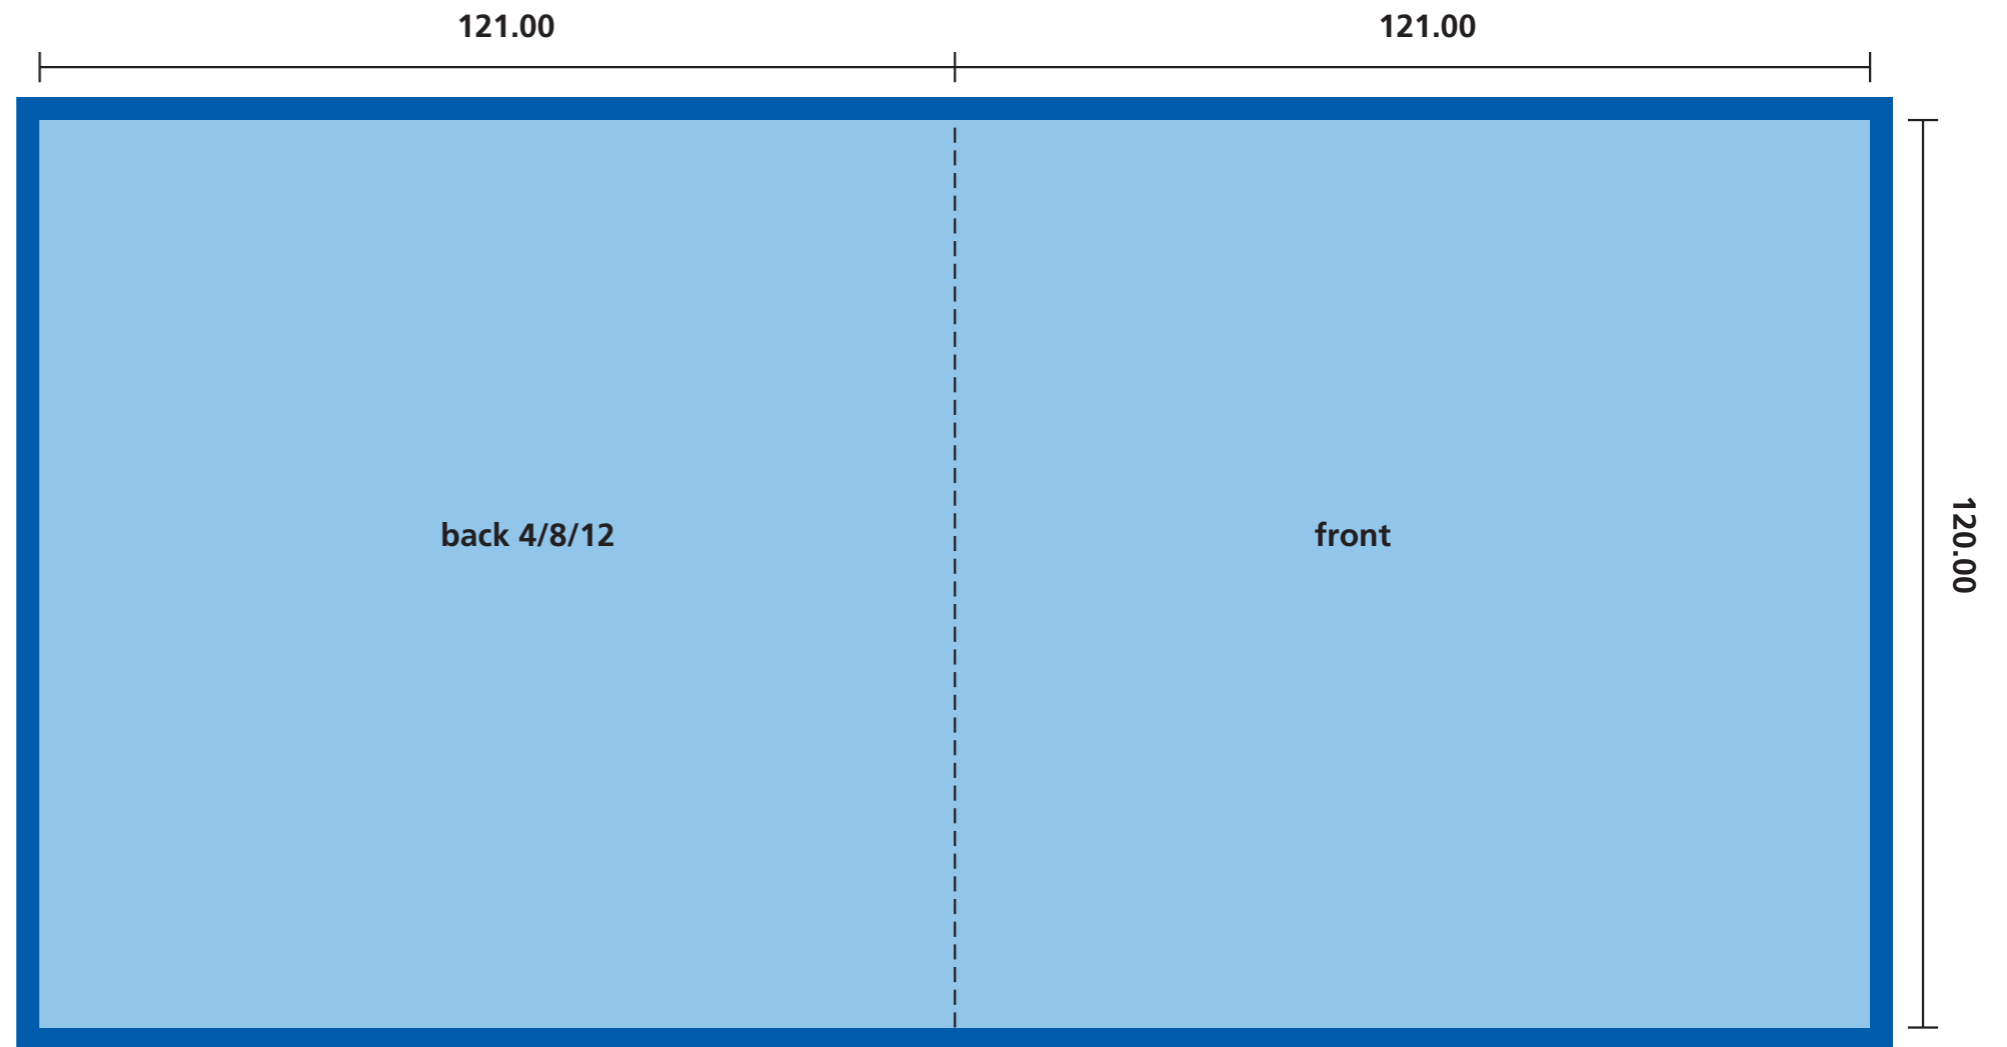

Printing Specification CD Booklet 1 example page
Druckspezifikation CD Booklet 1 Musterseite

 Printable area (242.00 mm x 120.00 mm)
 Druckbereich (242.00 mm x 120.00 mm)

 3.00 mm bleed
 3.00 mm Übergriff

All measurements in mm
 Alle Masseinheiten in mm

Correct Pagination / Richtige Seitennummerierung

4-pages, 4-seitig

8-pages, 8-seitig

12-pages, 12-seitig

| | |
|---|---|
| 4 | 1 |
| 2 | 3 |

| | |
|---|---|
| 8 | 1 |
| 2 | 7 |
| 6 | 3 |
| 4 | 5 |